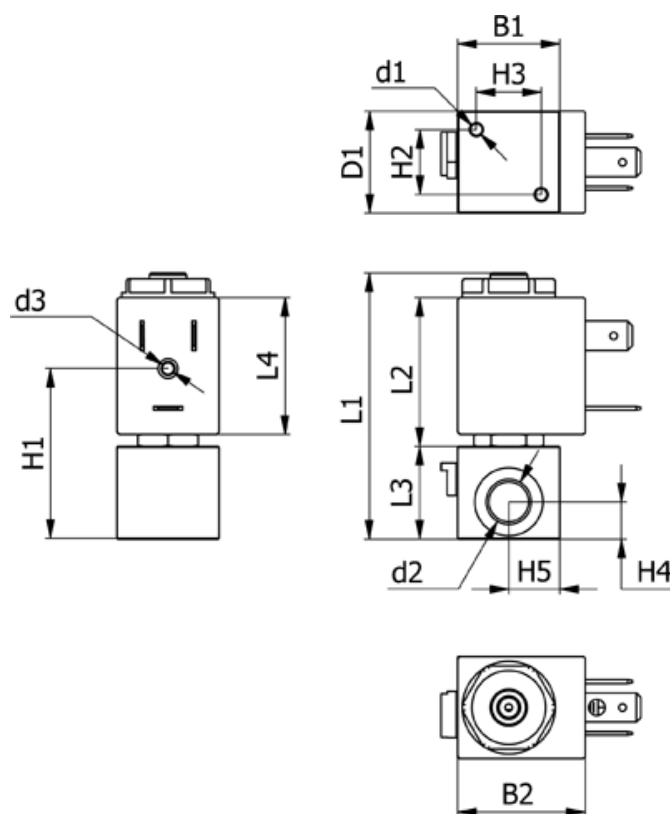

Varenummer: 588N2B616ST0471
 Beskrivelse: Magnetventil type N2B616.ST0.471 2/2 NC
 24 VDC dyse 1,6 hus i Rustfast AISI 303 Portstr. G1/8"

Mål

| | | |
|------------|-----------|-------------------------|
| B1 = 22 | H2 = 14 | Lysning = 1.6 |
| B2 = 31.1 | H3 = 14 | Spænding = 24 VDC |
| d1 = M3x6 | H4 = 8 | Ventilfunktion = 2/2 NC |
| D1 = 22 | H5 = 11 | |
| d2 = G1/8" | L1 = 56.2 | |
| d3 = M3x4 | L2 = 32.1 | |
| Flow = 1.1 | L3 = 20 | |
| H1 = 36.6 | L4 = 29.5 | |